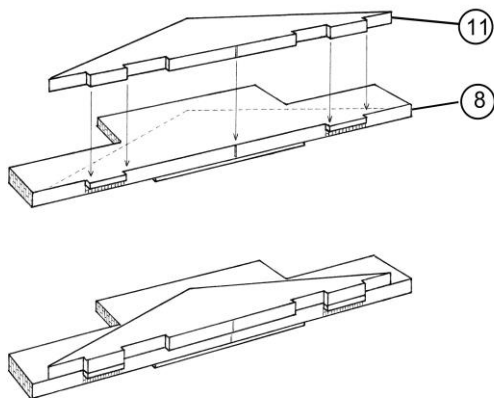

Modèle / model 871008 « Garage »

HO
1/87

KIT NORD

Plan de montage détaillé.

Le Plan de montage détaillé (au format PDF) est disponible gratuitement sur le site www.kitnord.eu
Cliquer sur « Bâtiments » → « Garage » → « Plans » → « Plan de montage 871008 »

Gedetailleerde bouwbeschrijving.

De Gedetailleerde bouwbeschrijving (in PDF formaat) is beschikbaar zijn op www.kitnord.eu
Klik op « Bâtiments » → « Garage » → « Plans » → « Plan de montage 871008 »

Assemblage de la façade (pièces 8, 10, 3, 4) à l'aide du gabarit A.

Assemblage van de gevel (stukken 8, 10, 3, 4) met behulp van de mal A.