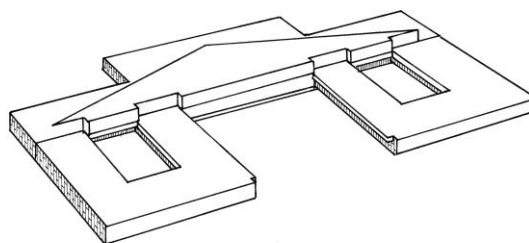

Modèle / model 871008 « Garage »

HO
1/87

KIT NORD

Plan de montage détaillé.

Le Plan de montage détaillé (au format PDF) est disponible gratuitement sur le site www.kitnord.eu
Cliquer sur « Bâtiments » → « Garage » → « Plans » → « Plan de montage 871008 »

Gedetailleerde bouwbeschrijving.

De Gedetailleerde bouwbeschrijving (in PDF formaat) is beschikbaar zijn op www.kitnord.eu
Klik op « Bâtiments » → « Garage » → « Plans » → « Plan de montage 871008 »

Assemblage de la façade (pièces 8, 10, 3, 4) à l'aide du gabarit A.

Assemblage van de gevel (stukken 8, 10, 3, 4) met behulp van de mal A.