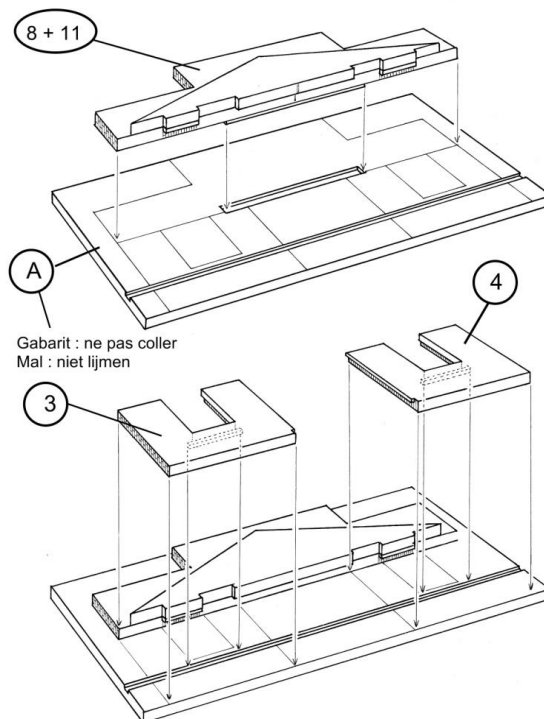

Modèle / model 871008 « Garage »

HO
1/87

KIT NORD

Plan de montage détaillé.

Le Plan de montage détaillé (au format PDF) est disponible gratuitement sur le site www.kitnord.eu
Cliquer sur « Bâtiments » → « Garage » → « Plans » → « Plan de montage 871008 »

Gedetailleerde bouwbeschrijving.

De Gedetailleerde bouwbeschrijving (in PDF formaat) is beschikbaar zijn op www.kitnord.eu
Klik op « Bâtiments » → « Garage » → « Plans » → « Plan de montage 871008 »

Assemblage de la façade (pièces 8, 10, 3, 4) à l'aide du gabarit A.

Assemblage van de gevel (stukken 8, 10, 3, 4) met behulp van de mal A.

Assemblage des fenêtres (colle cyanoacrylate).
 Assemblage van de ramen (cyanoacrylaat lijm).
 Windows assembly (cyanoacrylate glue).