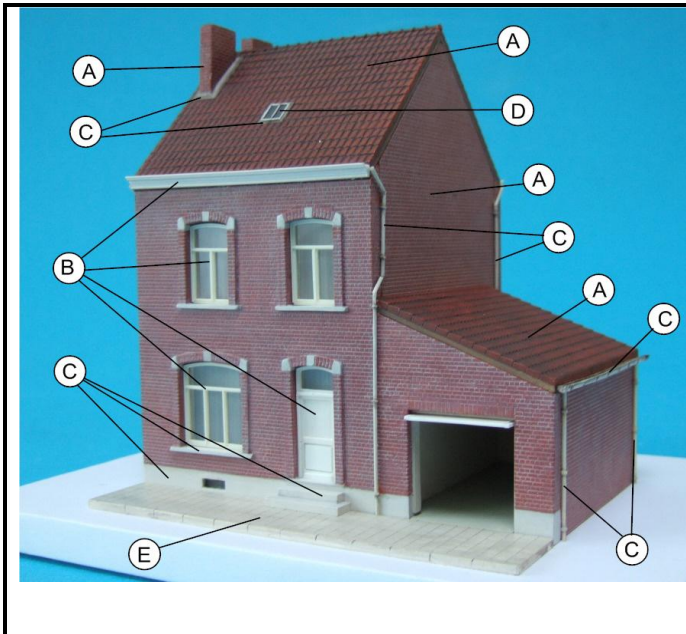

A	Vallejo 70.818 'red leather' Ou/of/or Humbrol matt 100
B	Humbrol matt 34
C	Humbrol matt 147
D	Humbrol matt 25
E	Vallejo 70.883 'silver grey'

Patine toit / veroudering dak /

weathering roof :

2/5 Humbrol matt 33 + 1/5 Humbrol
matt 34 + 2/5 Humbrol matt 186 +
white spirit until transparent.

Joints de maçonnerie : gouache (gris +
brun) + eau + 1 goutte de savon.

metselwerk voegen : gouache (grijs +
bruin) + water + 1 druppel zeep.

masonry joints : gouache (grey +
brown) + water + 1 drop of soap.